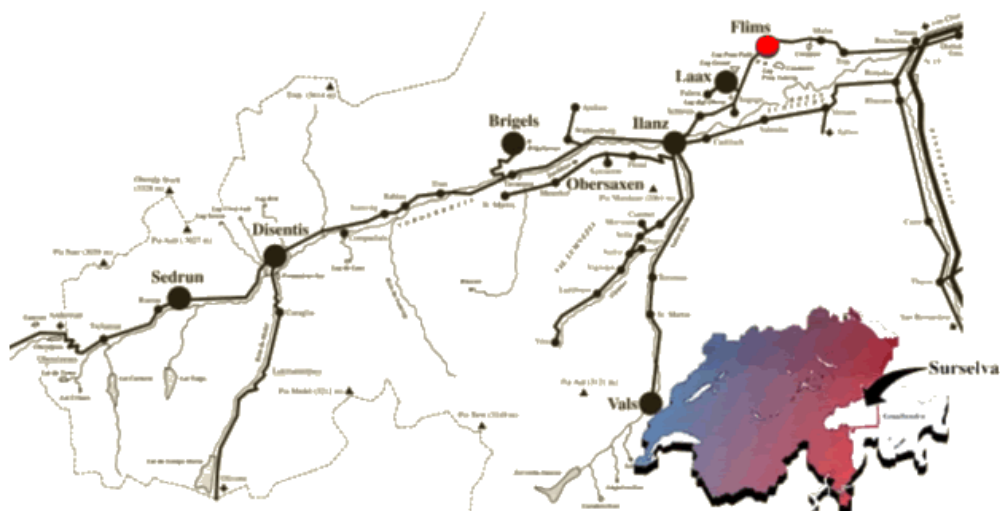

# Sportzentrum Prau la Selva: Karte und Anfahrtsweg

## Anfahrtsweg Prau la Selva

Autobahn Sargans - Chur sowie Autobahn San Bernardino - Chur; Ausfahrt Flims-Disentis Benutzen. Von dort ca. 15 Min. bis Flims.

Anfahrt von Chur: das Sportzentrum befindet sich am Ende von Flims-Waldhaus. Wegweiser "Prau la Selva" beachten.

Anfahrt von Ilanz: nach der Ortstafel Flims bei der Bushaltestelle auf der rechten Seite nach rechts in Richtung Camping, dann Sportzentrum.

Das Sportzentrum befindet sich am Ende der Strasse, ca. 300m von der Hauptstrasse entfernt.